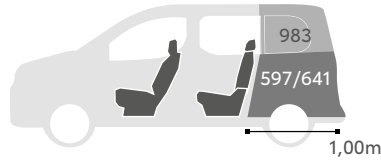

ESPECIFICACIONES

VOLUMEN* Y PROFUNDIDAD DEL MALETERO

Media / L1

Larga / L2

5 asientos

5 asientos (2ª fila plegada)

7 asientos (3ª fila plegada)

(*) Litros medidos por el método VDA