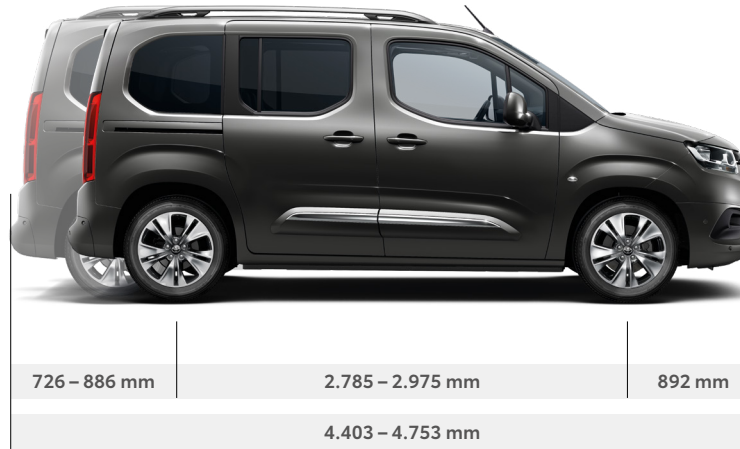

ESPECIFICACIONES