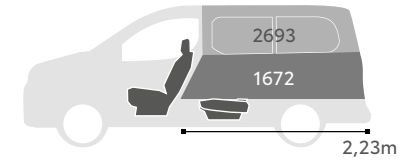

ESPECIFICACIONES

VOLUMEN* Y PROFUNDIDAD DEL MALETERO

Media / L1

Larga / L2

5 asientos

5 asientos (2ª fila plegada)

7 asientos (3ª fila plegada)

(*) Litros medidos por el método VDA