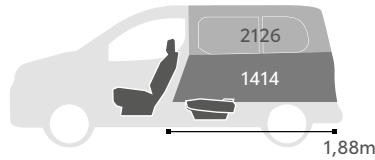

ESPECIFICACIONES

VOLUMEN* Y PROFUNDIDAD DEL MALETERO

Media / L1

Larga / L2

5 asientos

5 asientos (2ª fila plegada)

7 asientos (3ª fila plegada)

(*) Litros medidos por el método VDA