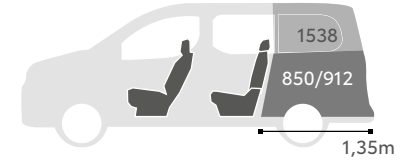

ESPECIFICACIONES

VOLUMEN* Y PROFUNDIDAD DEL MALETERO

Media / L1

Larga / L2

5 asientos

5 asientos (2ª fila plegada)

7 asientos (3ª fila plegada)

(*) Litros medidos por el método VDA