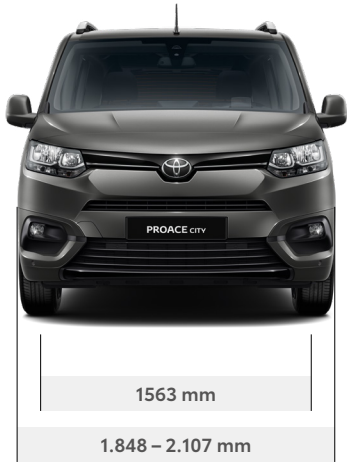

ESPECIFICACIONES